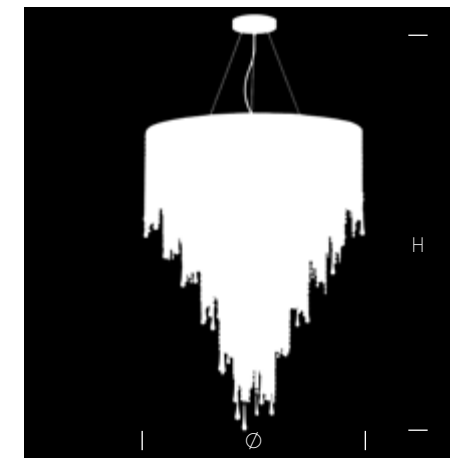

# Vanity

SS7660-80x100-CN  
Ø 80 cm  
H min/max 140/210 cm  
G9 12 x MAX 40W

PL7660-65x85-CDN1  
Ø 65 cm - H 85 cm  
G9 9 x MAX 40W

PL7660-90x85-CDK  
Ø 80 cm - H 100 cm  
G9 12 x MAX 40W

VANITY - 7660

PL7660-90x85-CDK  
Ø 90 cm - H 85 cm  
G9 12 x MAX 40W

VANITY - 7660

SS7660-120x140-CN

Ø 120 cm

H min/max 170/230 cm

G9 16 x MAX 25W

# Vanity

## Technical data

R Ceiling cup

C Chain

H Height

Ø Diameter

D Depth

W Width

Bulb